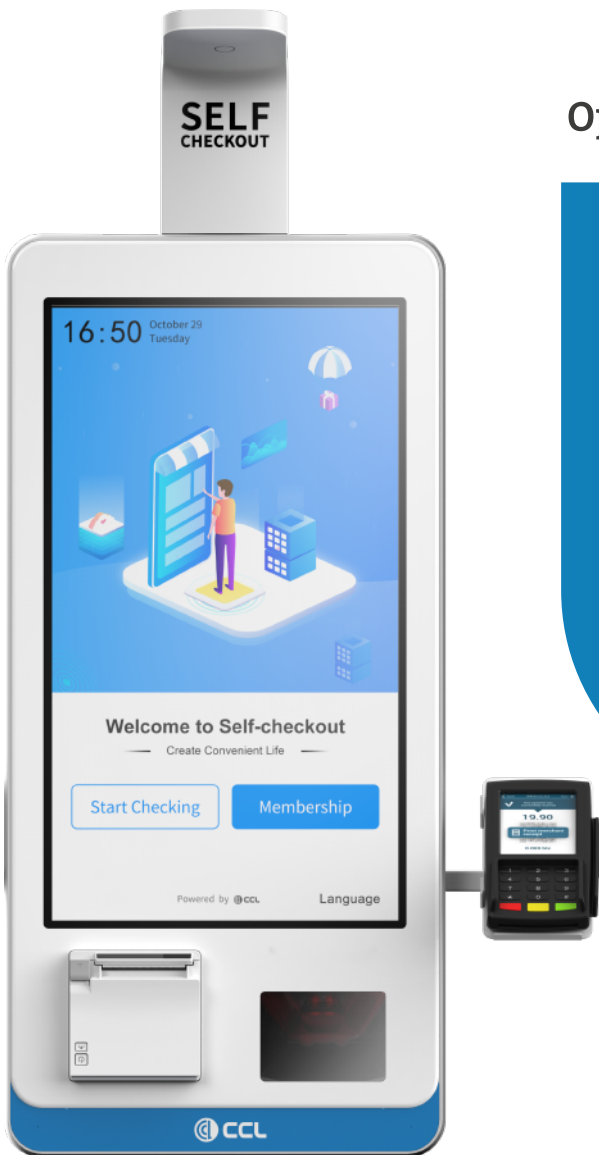

Autoatendimento USE POS-K270A

- ✓ USE KIOSK com suporte de parede
- ✓ Tela de 27" Touch Screen
- ✓ À prova de arranhões, poeira e à prova d'água
- ✓ ANDROID 9.0
- ✓ Impressora térmica EPSON
- ✓ Leitor Zebra
- ✓ Garantia on-site 1 ano

TOUCH

ANDROID

GARANTIA
ON SITE

Especificações

MODELO	USE
PART NUMBER	POS-K270
TELA DE EXIBIÇÃO	27" POLEGADAS
RESOLUÇÃO	1920x1080 - 16:9
TOUCH SCREEN	Capacitiva projetada multitoque (10 Toques) PCAP
PROCESSADOR	ROCKCHIP RK3399, Dual Core Cortex A72 até 1.8GHz + Quad Core A53 até 1.4GHz
MEMÓRIA	4GB DDR3
ARMAZENAMENTO	eMMC 64GB
REDE	Wi-Fi não disponível Porta Ethernet 10/100/1000
INTERFACE	<ul style="list-style-type: none"> • 2x USB • 1x RS-232 • 1x LAN
SCANNER	Zebra DS7708, suporte 1D & 2D 180
IMPRESSORA	Epson TM-M30
VELOCIDADE	200 mm/s
DURABILIDADE DA IMPRESSÃO	100Km
DURABILIDADE DA GUILHOTINA	1,5 milhões
SPEAKER	2x 5W
TAMANHO DO PAPEL	58 / 80 mm
SISTEMA OPERACIONAL	Android 9.0
ALIMENTAÇÃO	AC 110/220V 50/60Hz
COR	Branco
DIMENSÕES	~ 90cm x 43cm x 13cm
PESO BRUTO	24Kg
GARANTIA	12 meses on-site

Opcionais:

- ✓ LED LIGHT RGB Tricolor com câmera 2D
- ✓ Suporte tipo Pedestal
- ✓ Suporte SELF-CHECKOUT p/ balança de pesagem e balança de segurança
- ✓ Suporte e bandeja frontal para produtos ZJ06
- ✓ Suporte de Pin Pad
- ✓ Balança de pesagem Toledo
- ✓ Balança de segurança (30Kg/5kg) 680mm X 380mm e 4 sensores